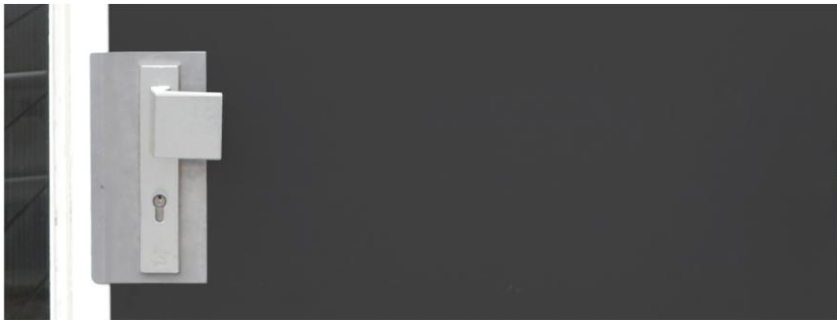

Overzetkozijn

Toegangkozijnen

Toegangen omdraaien om de vluchtrichting te bepalen is met ons Overzetkozijn maar enkele uren werk.
Het bestaand kozijn wordt aangepast zodat de doorloopruimte nagenoeg gelijk blijft.

Vandalaproef

Geen sloopwerken

Het Overzetkozijn is een custom made product. Met lasertechniek, dus met uiterste precisie wordt uw kozijn op de juiste maat gemaakt.
Gegalvaniseerd en in iedere RAL kleur leverbaar, krijgt uw Overzetkozijn een harde poedercoating.